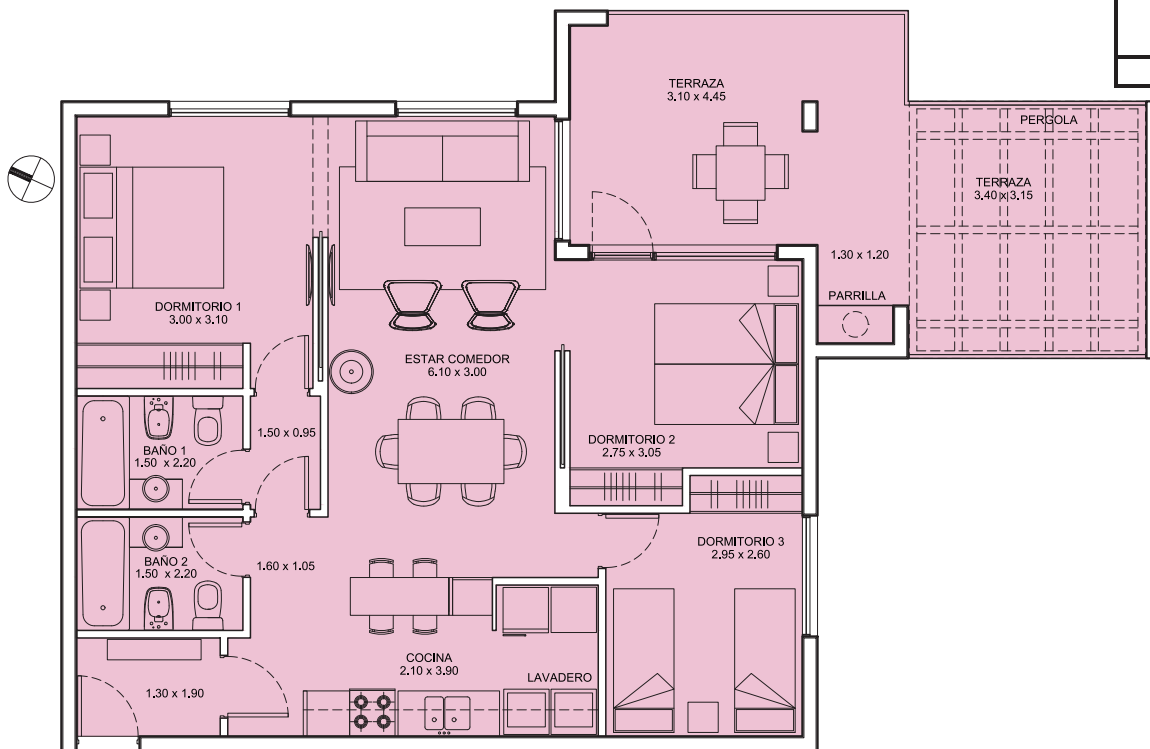

ALAMOS DE LOS ANDES

Naturalmente urbano.

A	Cantidad Dormitorios	2+
	Superficie Cubierta	78,90
	Jardin	0,00
	Terraza	26,66
9	Superficie Total	105,56

DESARROLLA
EGP /
ARQS

GERENCIA
ALAMO ALTO

EGP /
ARQS

Emprendimientos
del SUR S.R.L.

COMERCIALIZA

Dappello
Servicios Inmobiliarios

1º PISO A