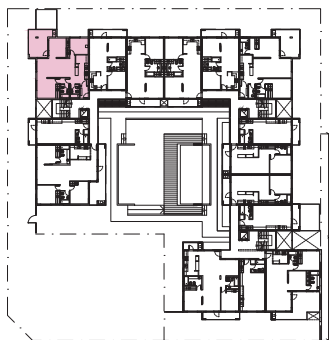

ALAMOS DE LOS ANDES

Naturalmente urbano.

A	Cantidad Dormitorios	2+
	Superficie Cubierta	78,90
	Jardin	0,00
	Terraza	26,66
9	Superficie Total	105,56

DESARROLLA
EGP /
ARQS

GERENCIA
ALAMO ALTO

EGP /
ARQS

Emprendimientos
del SUR S.R.L.