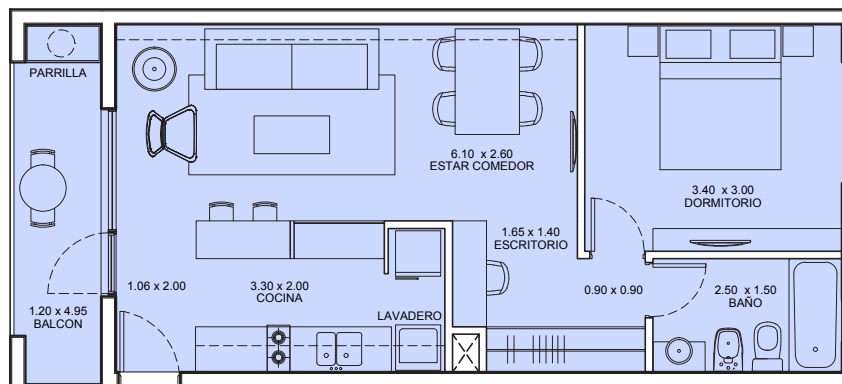

I	Cantidad Dormitorios	1
	Superficie Cubierta	47,71
	Jardin	0,00
	Terraza	5,88
5	Superficie Total	53,59

DESARROLLA
EGP /
ARQS

GERENCIA
ALAMO ALTO

EGP /
ARQS

Emprendimientos
del SUTS S.R.L.

COMERCIALIZA

Dappello
Servicios Inmobiliarios

1º PISO I