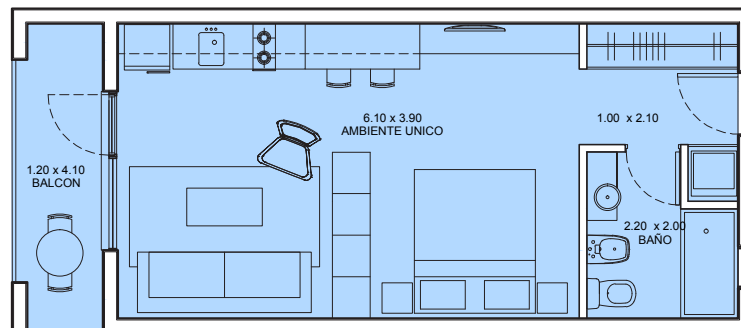

N	Cantidad Dormitorios	0
	Superficie Cubierta	36,13
	Jardin	0,00
	Terraza	5,16
11	Superficie Total	41,29

DESARROLLA
EGP /
ARQS

GERENCIA
ALAMO ALTO

EGP /
ARQS

Emprendimientos
del SUTS S.R.L.

COMERCIALIZA

Dappello
Servicios Inmobiliarios

1º PISO N