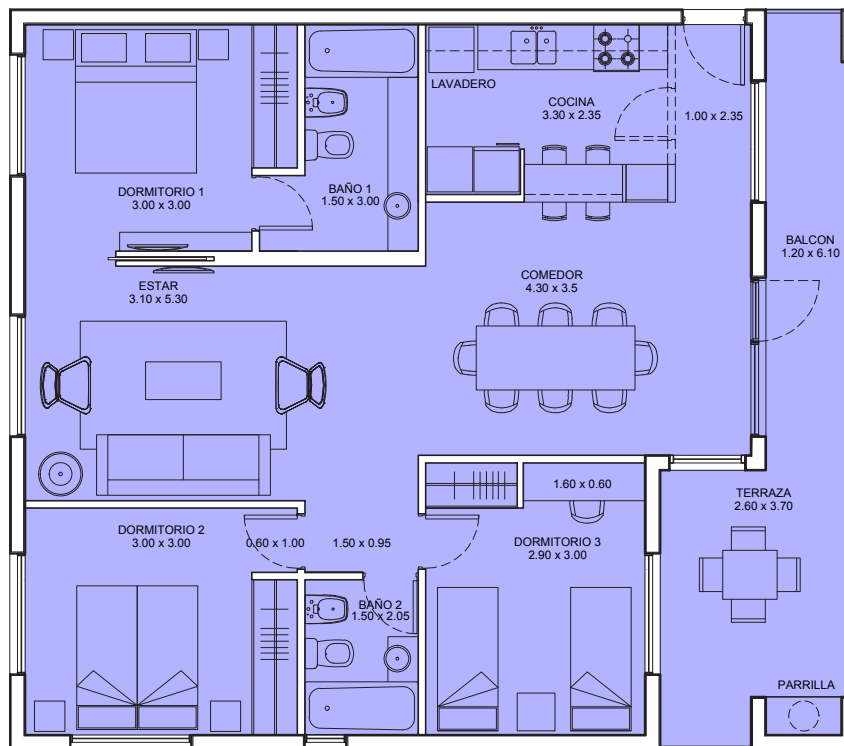

ALAMOS DE LOS ANDES

Naturalmente urbano.

O	Cantidad Dormitorios	3
	Superficie Cubierta	92,15
	Jardin	0,00
	Terraza	19,76
10	Superficie Total	111,91

DESARROLLA
EGP /
ARQS

GERENCIA
ALAMO ALTO

EGP /
ARQS

Emprendimientos
del SUTS S.R.L.