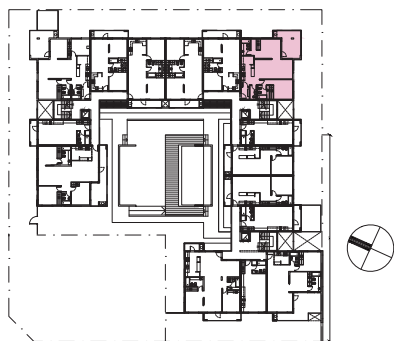

ALAMOS DE LOS ANDES

Naturalmente urbano.

F	Cantidad Dormitorios	2+
	Superficie Cubierta	78,90
	Jardin	0,00
	Terraza	15,95
9	Superficie Total	94,85

DESARROLLA
EGP /
ARQS

GERENCIA
ALAMO ALTO

EGP /
ARQS

Emprendimientos
del SUTS.RL