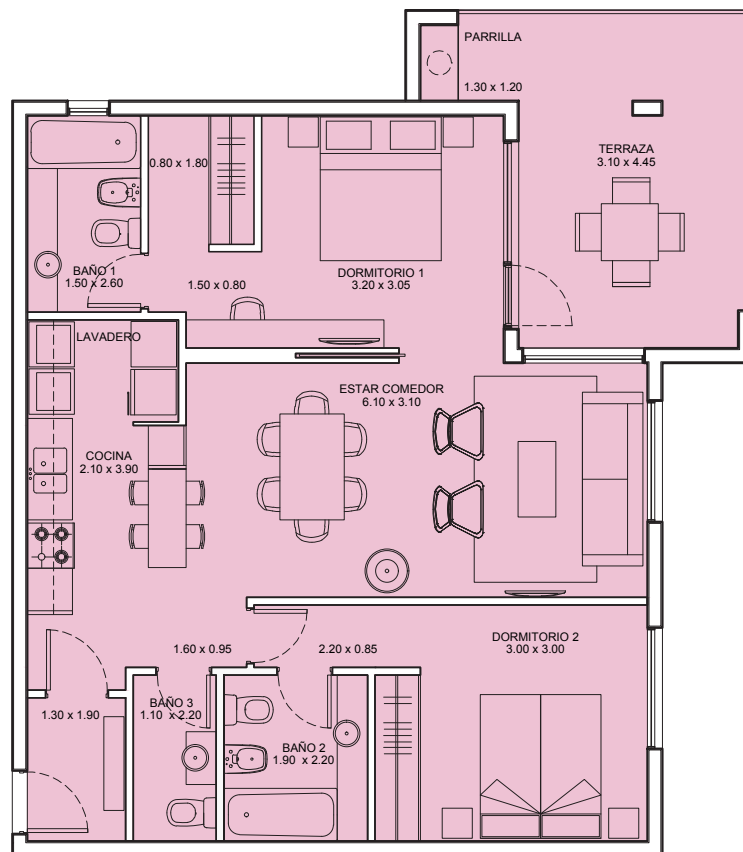

ALAMOS DE LOS ANDES

Naturalmente urbano.

F	Cantidad Dormitorios	2+
	Superficie Cubierta	78,90
	Jardin	0,00
	Terraza	15,95
9	Superficie Total	94,85

DESARROLLA
EGP /
ARQS

GERENCIA
ALAMO ALTO

EGP /
ARQS

Emprendimientos
del SUTS.RL

COMERCIALIZA

Dappello
Servicios Inmobiliarios

2º PISO F