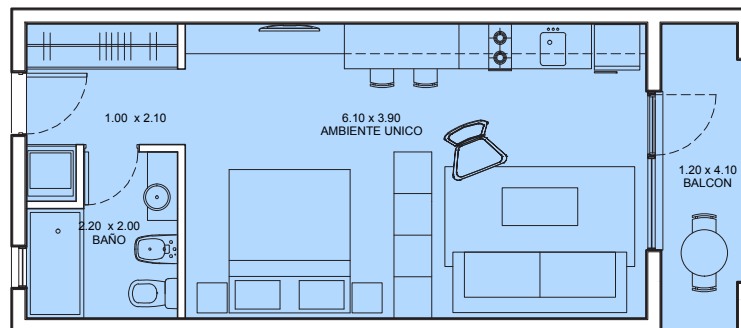

ALAMOS DE LOS ANDES

Naturalmente urbano.

G	Cantidad Dormitorios	0
	Superficie Cubierta	36,13
	Jardin	0,00
	Terraza	5,16
11	Superficie Total	41,29

DESARROLLA
EGP /
ARQS

GERENCIA
ALAMO ALTO

EGP /
ARQS

Emprendimientos
del SUTS.S.R.L.