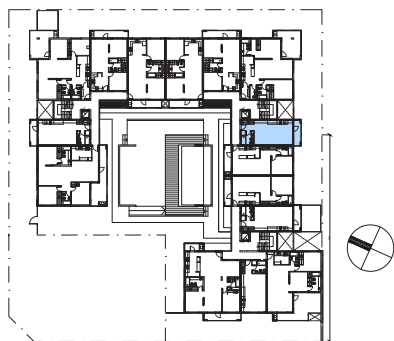

ALAMOS DE LOS ANDES

Naturalmente urbano.

G	Cantidad Dormitorios	0
	Superficie Cubierta	36,13
	Jardin	0,00
	Terraza	5,16
11	Superficie Total	41,29

DESARROLLA
EGP /
ARQS

GERENCIA
ALAMO ALTO

EGP /
ARQS

Emprendimientos
del SUTS.S.R.L.