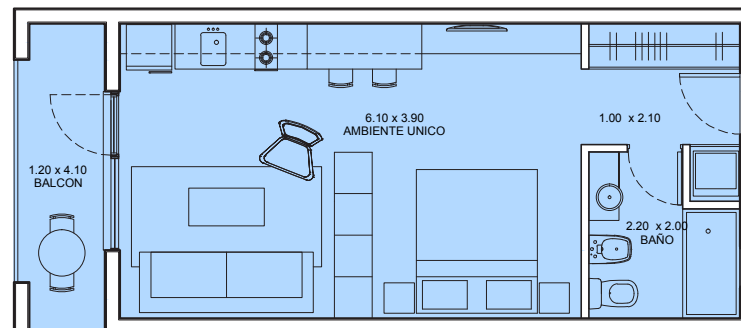

N	Cantidad Dormitorios	0
	Superficie Cubierta	36,13
	Jardin	0,00
	Terraza	5,16
11	Superficie Total	41,29

DESARROLLA
EGP /
ARQS

GERENCIA
ALAMO ALTO

EGP /
ARQS

Emprendimientos
del SUTS S.R.L.

COMERCIALIZA

Dappello
Servicios Inmobiliarios

2º PISO N