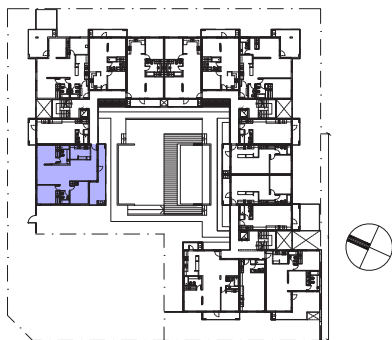

ALAMOS DE LOS ANDES

Naturalmente urbano.

O	Cantidad Dormitorios	3
	Superficie Cubierta	92,15
	Jardin	0,00
	Terraza	19,76
10	Superficie Total	111,91

DESARROLLA
EGP /
ARQS

GERENCIA
ALAMO ALTO

EGP /
ARQS

Emprendimientos
del SUTS S.R.L.