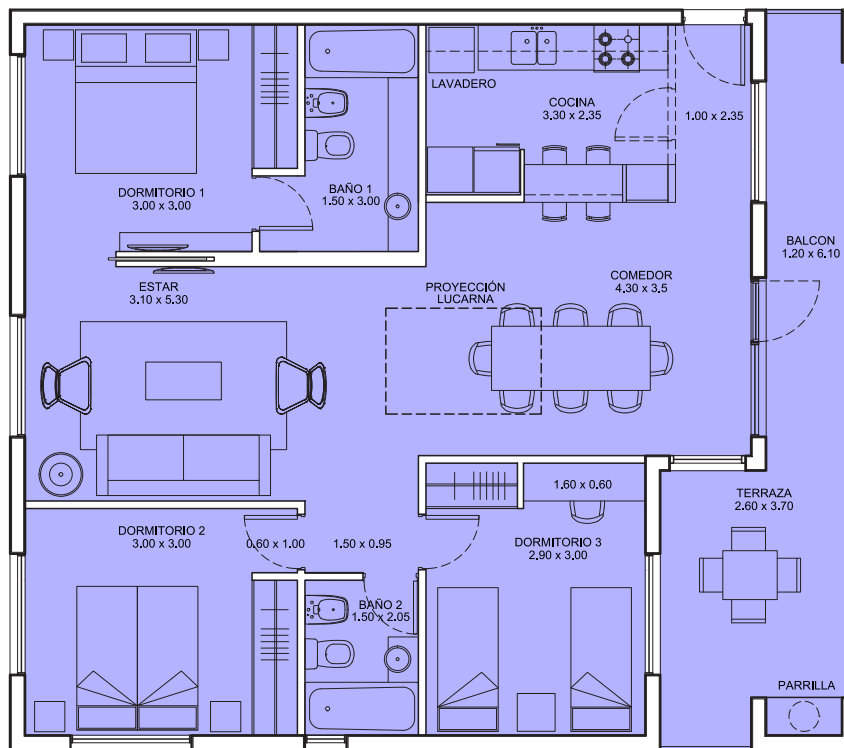

ALAMOS DE LOS ANDES

Naturalmente urbano.

O	Cantidad Dormitorios	3
	Superficie Cubierta	92,15
	Jardin	0,00
	Terraza	19,76
10	Superficie Total	111,91

DESARROLLA
EGP /
ARQS

GERENCIA
ALAMO ALTO

EGP /
ARQS

Emprendimientos
del SUTS S.R.L.

COMERCIALIZA

Dappello
Servicios Inmobiliarios

2º PISO 0