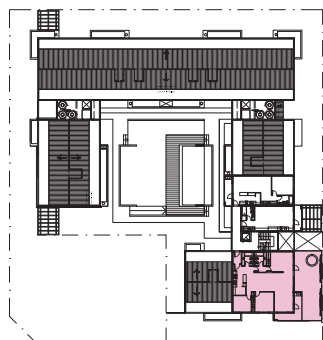

ALAMOS DE LOS ANDES

Naturalmente urbano.

C	Cantidad Dormitorios	3+
	Superficie Cubierta	100,00
	Jardin	52,81
	Terraza	0,00
9	Superficie Total	152,81

DESARROLLA
EGP /
ARQS

GERENCIA
ALAMO ALTO

EGP /
ARQS

Emprendimientos
del SUTS.RL