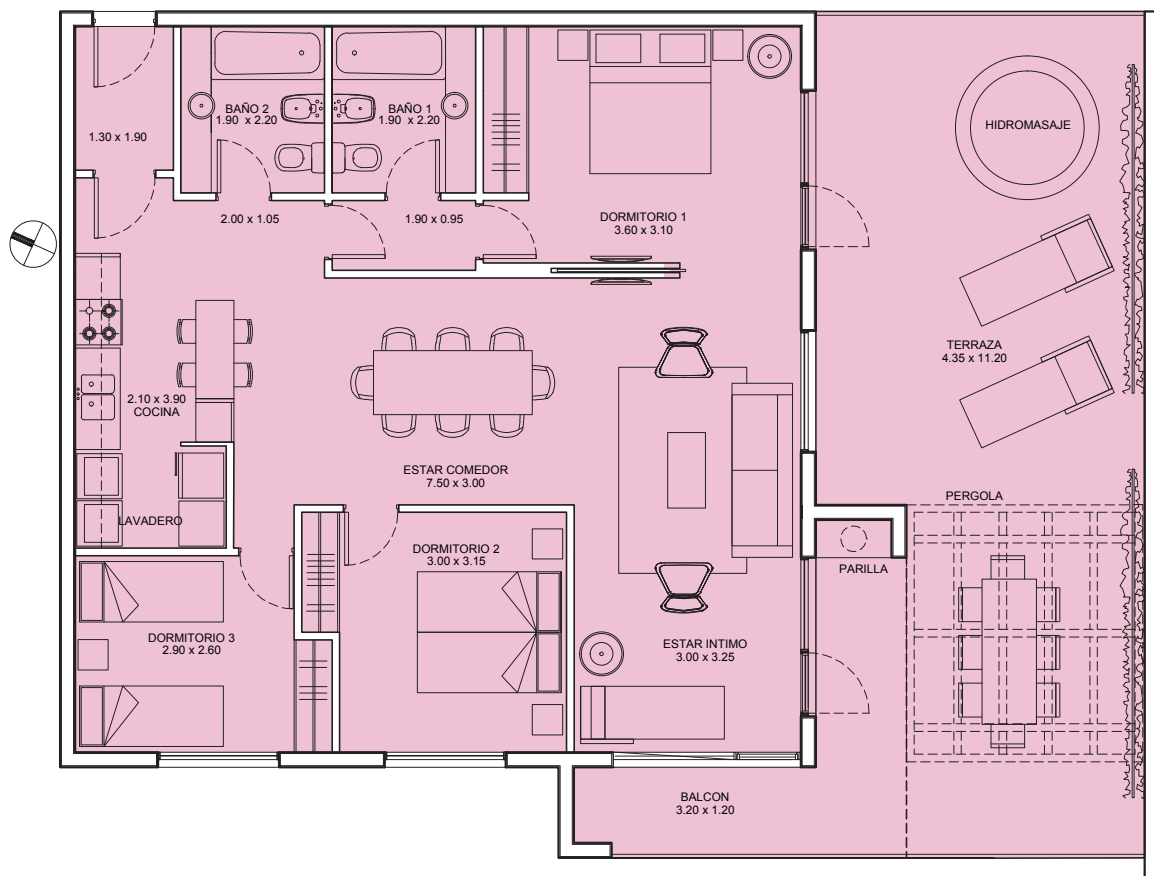

ALAMOS DE LOS ANDES

Naturalmente urbano.

C	Cantidad Dormitorios	3+
	Superficie Cubierta	100,00
	Jardin	52,81
	Terraza	0,00
9	Superficie Total	152,81

DESARROLLA
EGP /
ARQS

GERENCIA
ALAMO ALTO

EGP /
ARQS

Emprendimientos
del SUTS.RL

COMERCIALIZA

Dappello
Servicios Inmobiliarios

3º PISO C