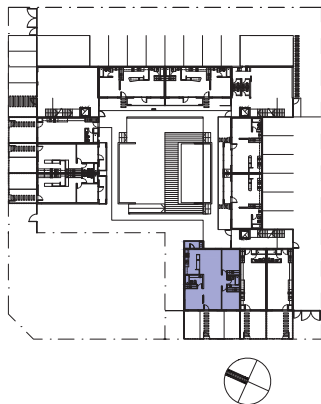

ALAMOS DE LOS ANDES

Naturalmente urbano.

G	Cantidad Dormitorios	3
	Superficie Cubierta	90,00
	Jardin	17,31
	Terraza	3,83
8	Superficie Total	111,14

DESARROLLA
EGP /
ARQS

GERENCIA
ALAMO ALTO

EGP /
ARQS

Emprendimientos
del SUTSRL