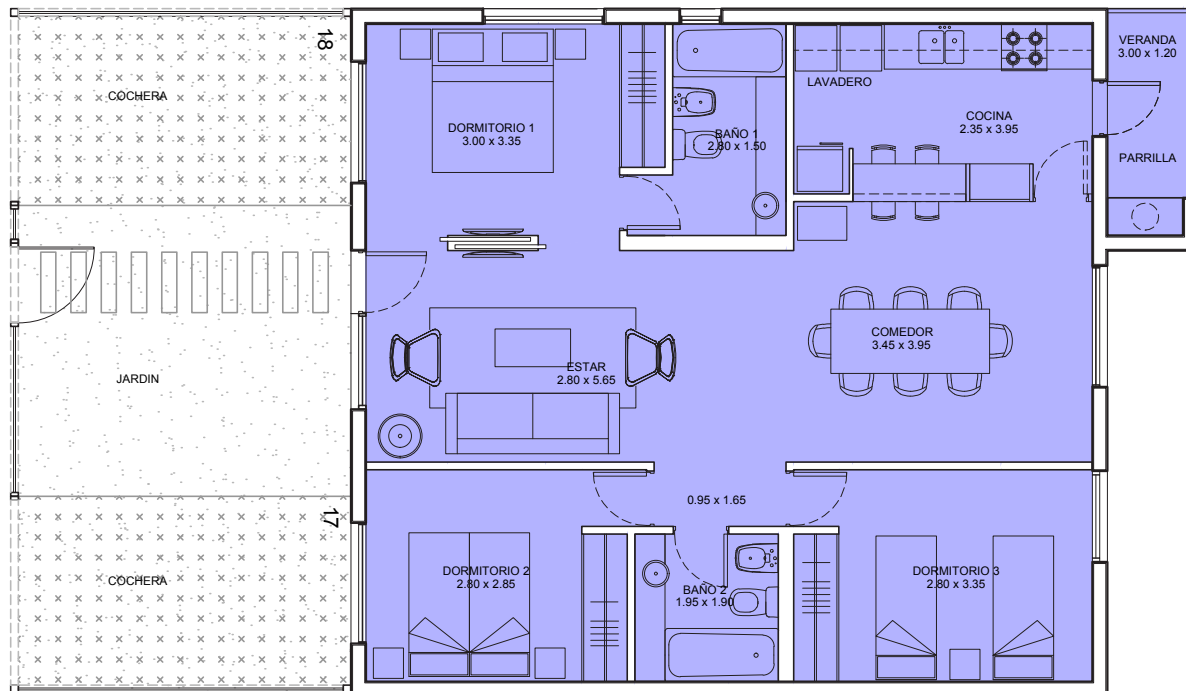

ALAMOS DE LOS ANDES

Naturalmente urbano.

G	Cantidad Dormitorios	3
	Superficie Cubierta	90,00
	Jardin	17,31
	Terraza	3,83
8	Superficie Total	111,14

DESARROLLA
EGP /
ARQS

GERENCIA
ALAMO ALTO

EGP /
ARQS

Emprendimientos
del SUTSRL