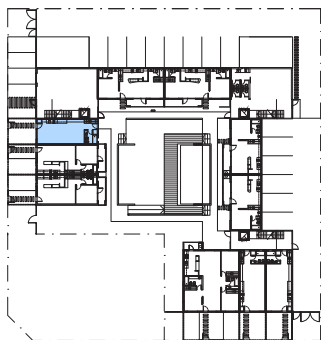

ALAMOS DE LOS ANDES

Naturalmente urbano.

H	Cantidad Dormitorios	0
	Superficie Cubierta	42,00
	Jardin	6,86
	Terraza	0,00
2	Superficie Total	48,86

DESARROLLA
EGP /
ARQS

GERENCIA
ALAMO ALTO

EGP /
ARQS

Emprendimientos
del SUR S.R.L.