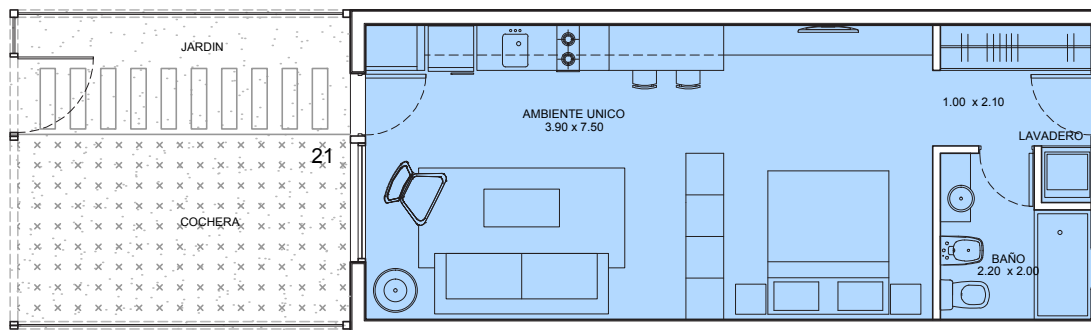

ALAMOS DE LOS ANDES

Naturalmente urbano.

H	Cantidad Dormitorios	0
	Superficie Cubierta	42,00
	Jardin	6,86
	Terraza	0,00
2	Superficie Total	48,86

DESARROLLA
EGP /
ARQS

GERENCIA
ALAMO ALTO

EGP /
ARQS

Emprendimientos
del SUR S.R.L.